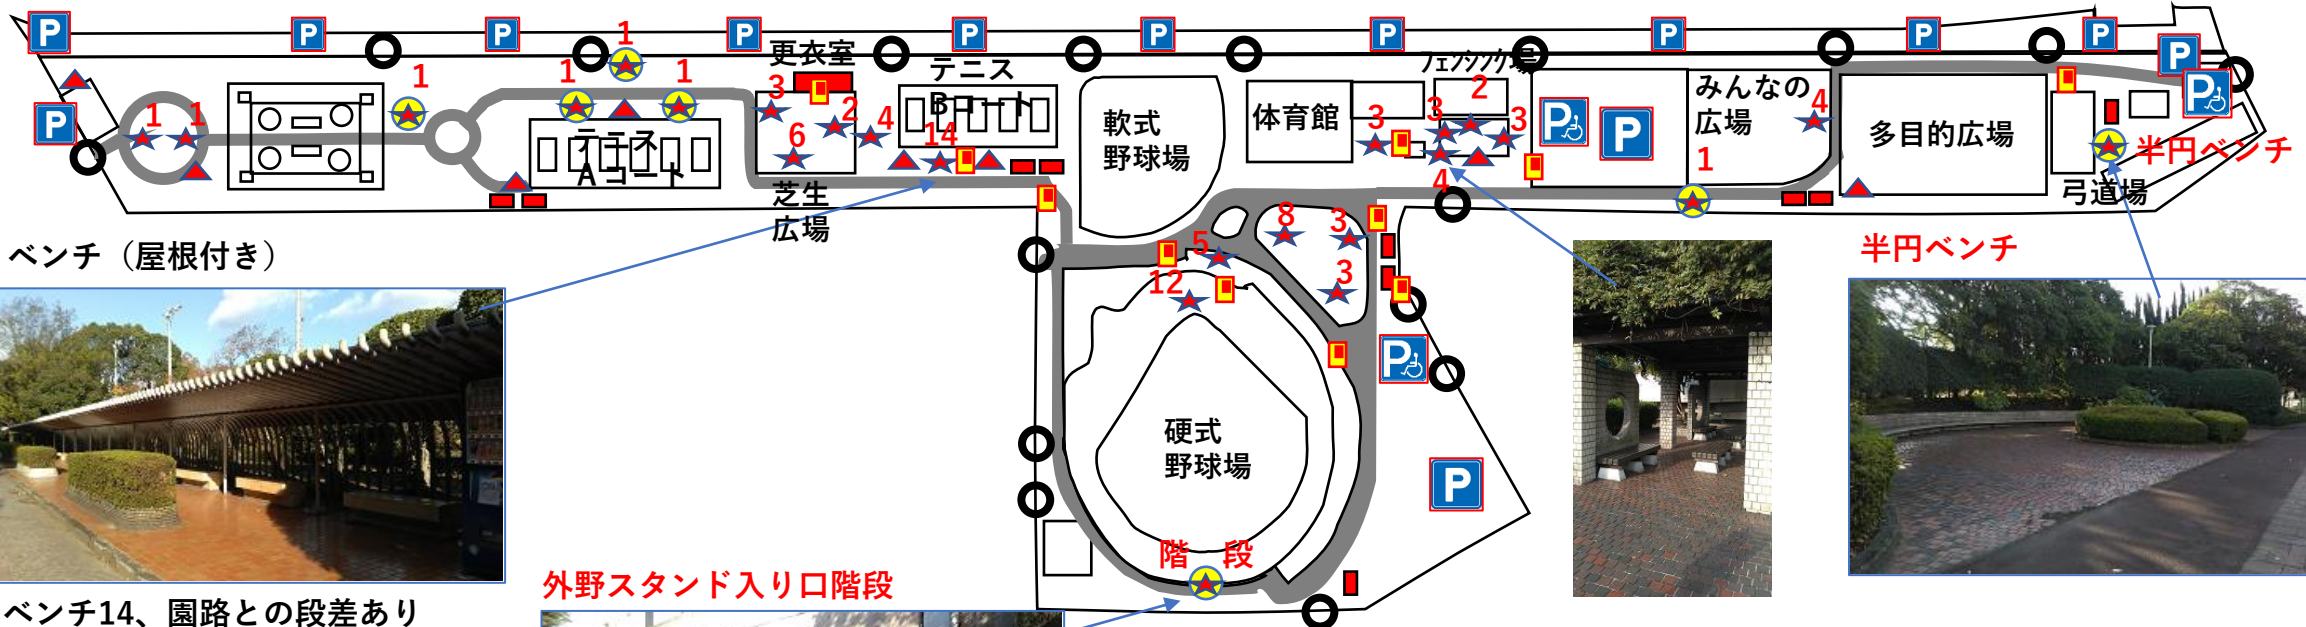

“休憩場所の参考に”
ベンチマップ
水道マップ
自販機マップ

★：ベンチ（園路との段差あり）

⊙：ベンチ（園路との段差なし）

▲：水道

■：自販機

3★：数字はベンチの数を示す

ベンチ（屋根付き）

ベンチ14、園路との段差あり

外野スタンド入り口階段

半円ベンチ

★：ベンチ（園路との段差あり）

▲：水道

⊙：ベンチ（園路との段差なし）

■：自販機

○：出入口

■：トイレ